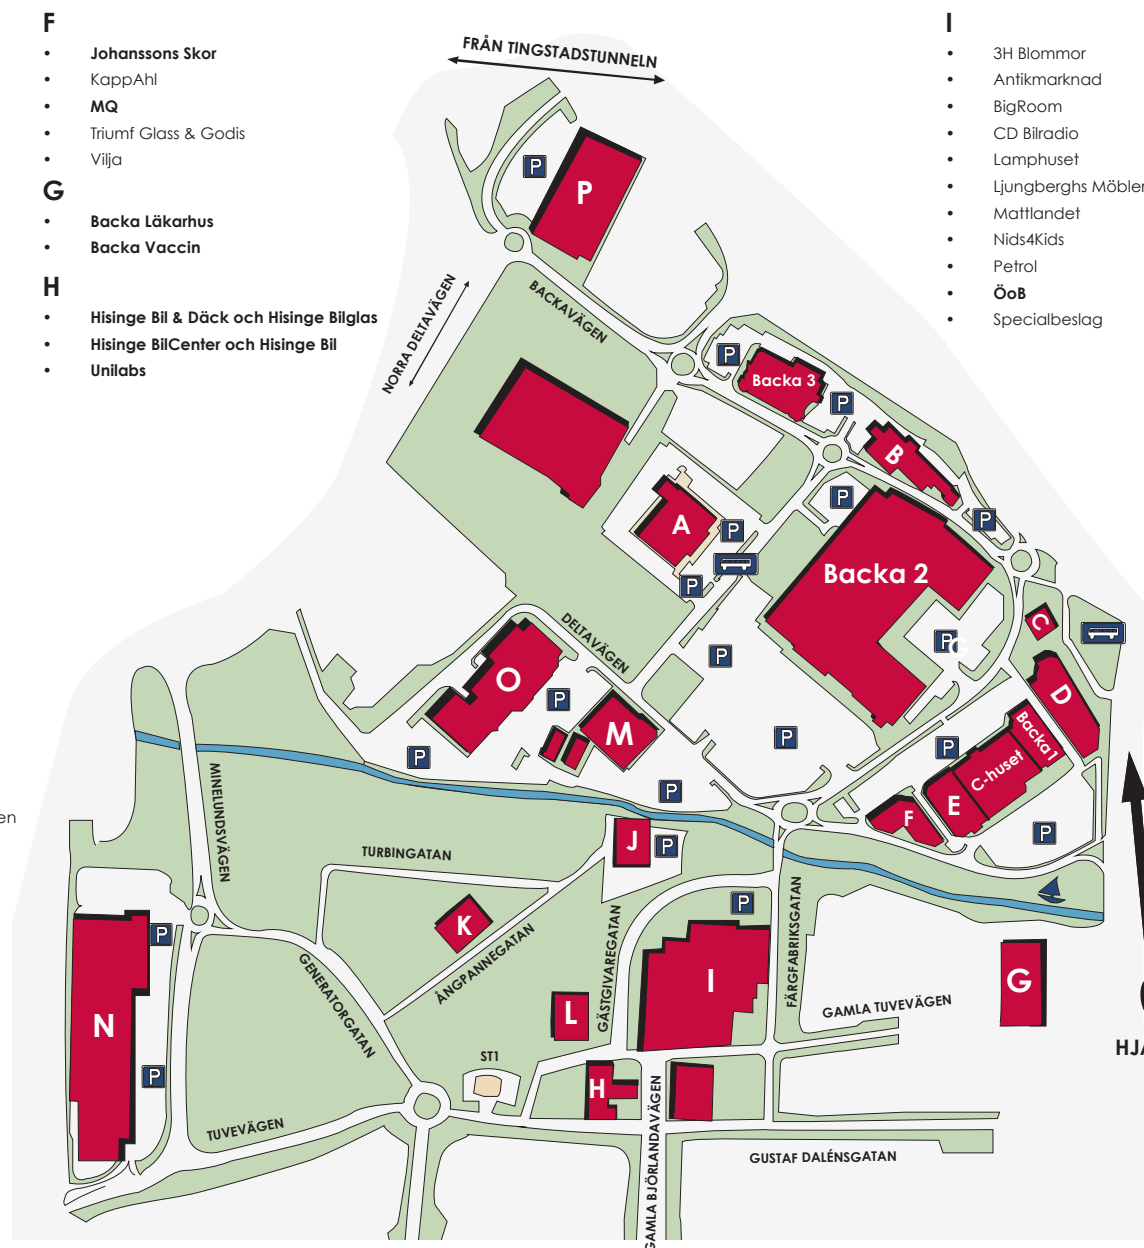

Backaplan, mer än du tror!

Backa 1

- Smycka - Jewellery & Watches
- Brothers
- Cubus
- JC
- Subway
- Team Sportia
- The Phone House
- Ur & Penn

Backa 2

- Albrekts Guld
- Backaplans Godis och Netto-tobak
- Backaplans Spelcentrum
- Bankomat
- CC Clothing Company
- Coffee Corner
- Coop Forum
- Din Sko
- Edels Klädvaruhus
- Elgiganten
- Frisörcentrum
- Gina Tricot
- Göteborg Wok
- Göteborgs Skrädderi och Kemvätt
- Hisingens Fisk
- Hisingens Zoomarknad
- Jerkstrands Konditori
- Kahls The & Kaffehandel
- Kjell & Company
- Klockmaster Schutz
- Kronans Apotek
- Köket Hotwok
- Life Hälsobutiken
- Lindex
- Mister Minit
- Optikkällaren
- Parfymeri Theresia
- Phone Family
- Q Boutique
- Restaurang Global
- Smyckeplatsen
- Teknikmagasinet
- Tele2
- Telia
- Valutrex

Backa 3

- Cykelhuset
- Cykelringen
- Masala Lounge
- Salong Chic Hair
- Troja Mattor & Porslin

C-Huset (Centrumhuset)

- Apoteket
- Bankomat
- Burger King
- Cafe Vi
- Chilli
- Dressmann XL
- Femme Design
- Glitter
- Guldfynd
- Intersport
- Jack & Jones
- Kicks
- Paprika
- Telenor

I

- 3H Blommar
- Anflikmarknad
- BigRoom
- CD Bilradio
- Lamphuset
- Ljungberghs Möbler
- Mattlandet
- Nids4Kids
- Petrol
- ÖoB
- Specialbeslag

J

- Cafe- och Restaurang Gröna Dalen
- Chip n'Play
- Cili in Papers
- Davidssons Tapetserarverkstad
- Domejls Tapetserarverkstad
- Friggahuset Elon
- Göteborgs Sadelmakeri
- RBB Gardininteriör
- Tapetgalleriet

O

- Cervera
- H&M
- Levadura Pizzeria
- Selmas Gardin & Textil
- Siba
- Skopunkten
- Sportson

P

- Biltema
- Blomsterlandet

HJALMAR BRANTINGSPL

Fet text = Företagare som ingår i Mötesplats Backaplan E.F. och som arbetar för Backaplan idag och i framtiden.